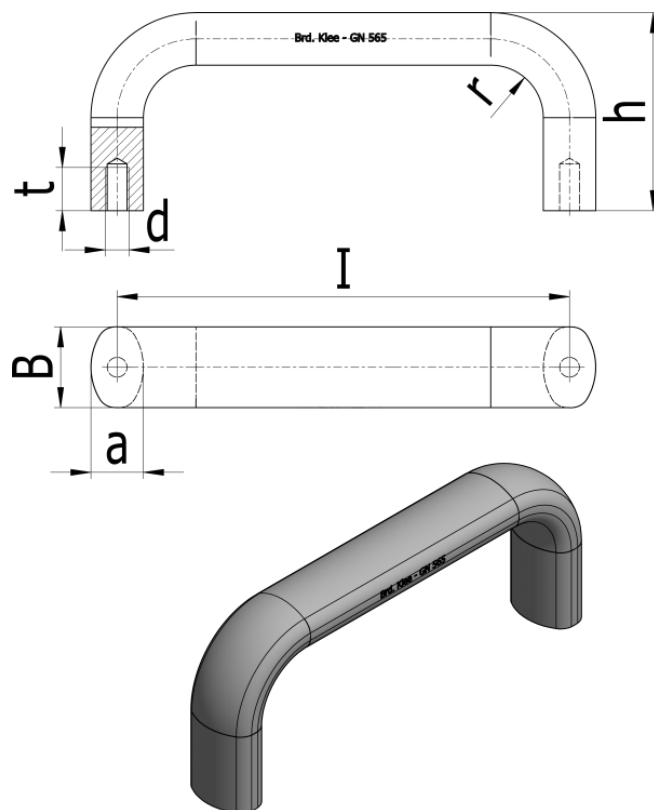

Varenummer: 2056526179SR
Beskrivelse: E+G Bøjlegreb GN 565-26-179-SR

Mål

a	= 17
b	= 26
d	= M8
h	= 57
l	= 179
r	= 17
t	= 12
Vægt i (g)	= 245